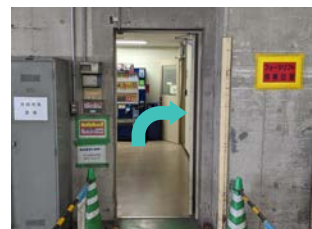

横断歩道を渡り右に曲がる
Cross a street, turn right

階段が見えるまで直進する
Walk straight until you find the stairs

階段を登る
Go up the stairs

建物に入る
Enter the building

案内板を右へ進む
Turn right at the sign

歩行帯を進む
Proceed along a footpath

歩行帯を右に進む
Proceed along a footpath to the right

自販機の前を右へ入る
Enter right at the vending machine.

右手のエレベーターを使用
Use the elevator on the right

右手のエレベーターを使用
Use the elevator on the right

M5が受付です
Reception at M5