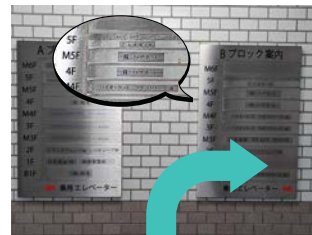

横断歩道を渡り右に曲がる
Cross a street, turn right

階段が見えるまで直進する
Walk straight until you find the stairs

階段を登る
Go up the stairs

建物に入る
Enter the building

案内板を右へ進む
Turn right at the sign

歩行帯を進む
Proceed along a footpath

歩行帯を右に進む
Proceed along a footpath to the right

自販機の前を右へ入る
Enter right at the vending machine.

右手のエレベーターを使用
Use the elevator on the right

右手のエレベーターを使用
Use the elevator on the right

M5が受付です
Reception at M5