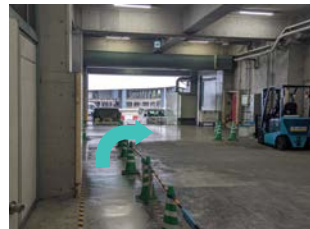

横断歩道を渡り右に曲がる
Cross a street, turn right

階段が見えるまで直進する
Walk straight until you find the stairs

階段を登る
Go up the stairs

建物に入る
Enter the building

案内板を右へ進む
Turn right at the sign

歩行帯を進む
Proceed along a footpath

歩行帯を右に進む
Proceed along a footpath to the right

自販機の前を右へ入る
Enter right at the vending machine.

右手のエレベーターを使用
Use the elevator on the right

右手のエレベーターを使用
Use the elevator on the right

M5が受付です
Reception at M5