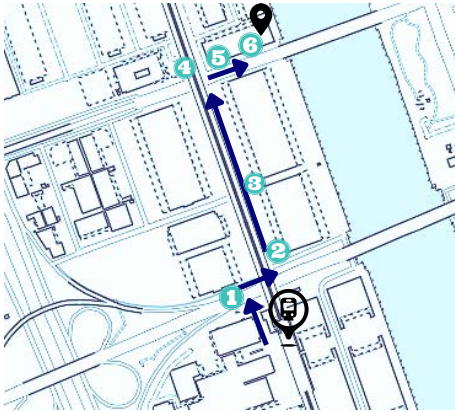

アクセスMAP

流通センター駅から徒歩10分
10 min walking from Ryutsu Center St.

改札を出て右に進む
Exit the station to the right

横断歩道を渡り右に曲がる
Cross a street, turn right

横断歩道を渡り左に曲がる
Cross a street, turn left

まっすぐ5分ほど直進
Walk straight for 5min

横断歩道を渡り右に曲がる
Cross a street, turn right

階段が見えるまで直進する
Walk straight until you find the stairs

階段を登る
Go up the stairs

建物に入る
Enter the building

案内板を右へ進む
Turn right at the sign

歩行帯を進む
Proceed along a footpath

歩行帯を右に進む
Proceed along a footpath to the right

自販機の前を右へ入る
Enter right at the vending machine.

右手のエレベーターを使用
Use the elevator on the right

右手のエレベーターを使用
Use the elevator on the right

M5が受付です
Reception at M5